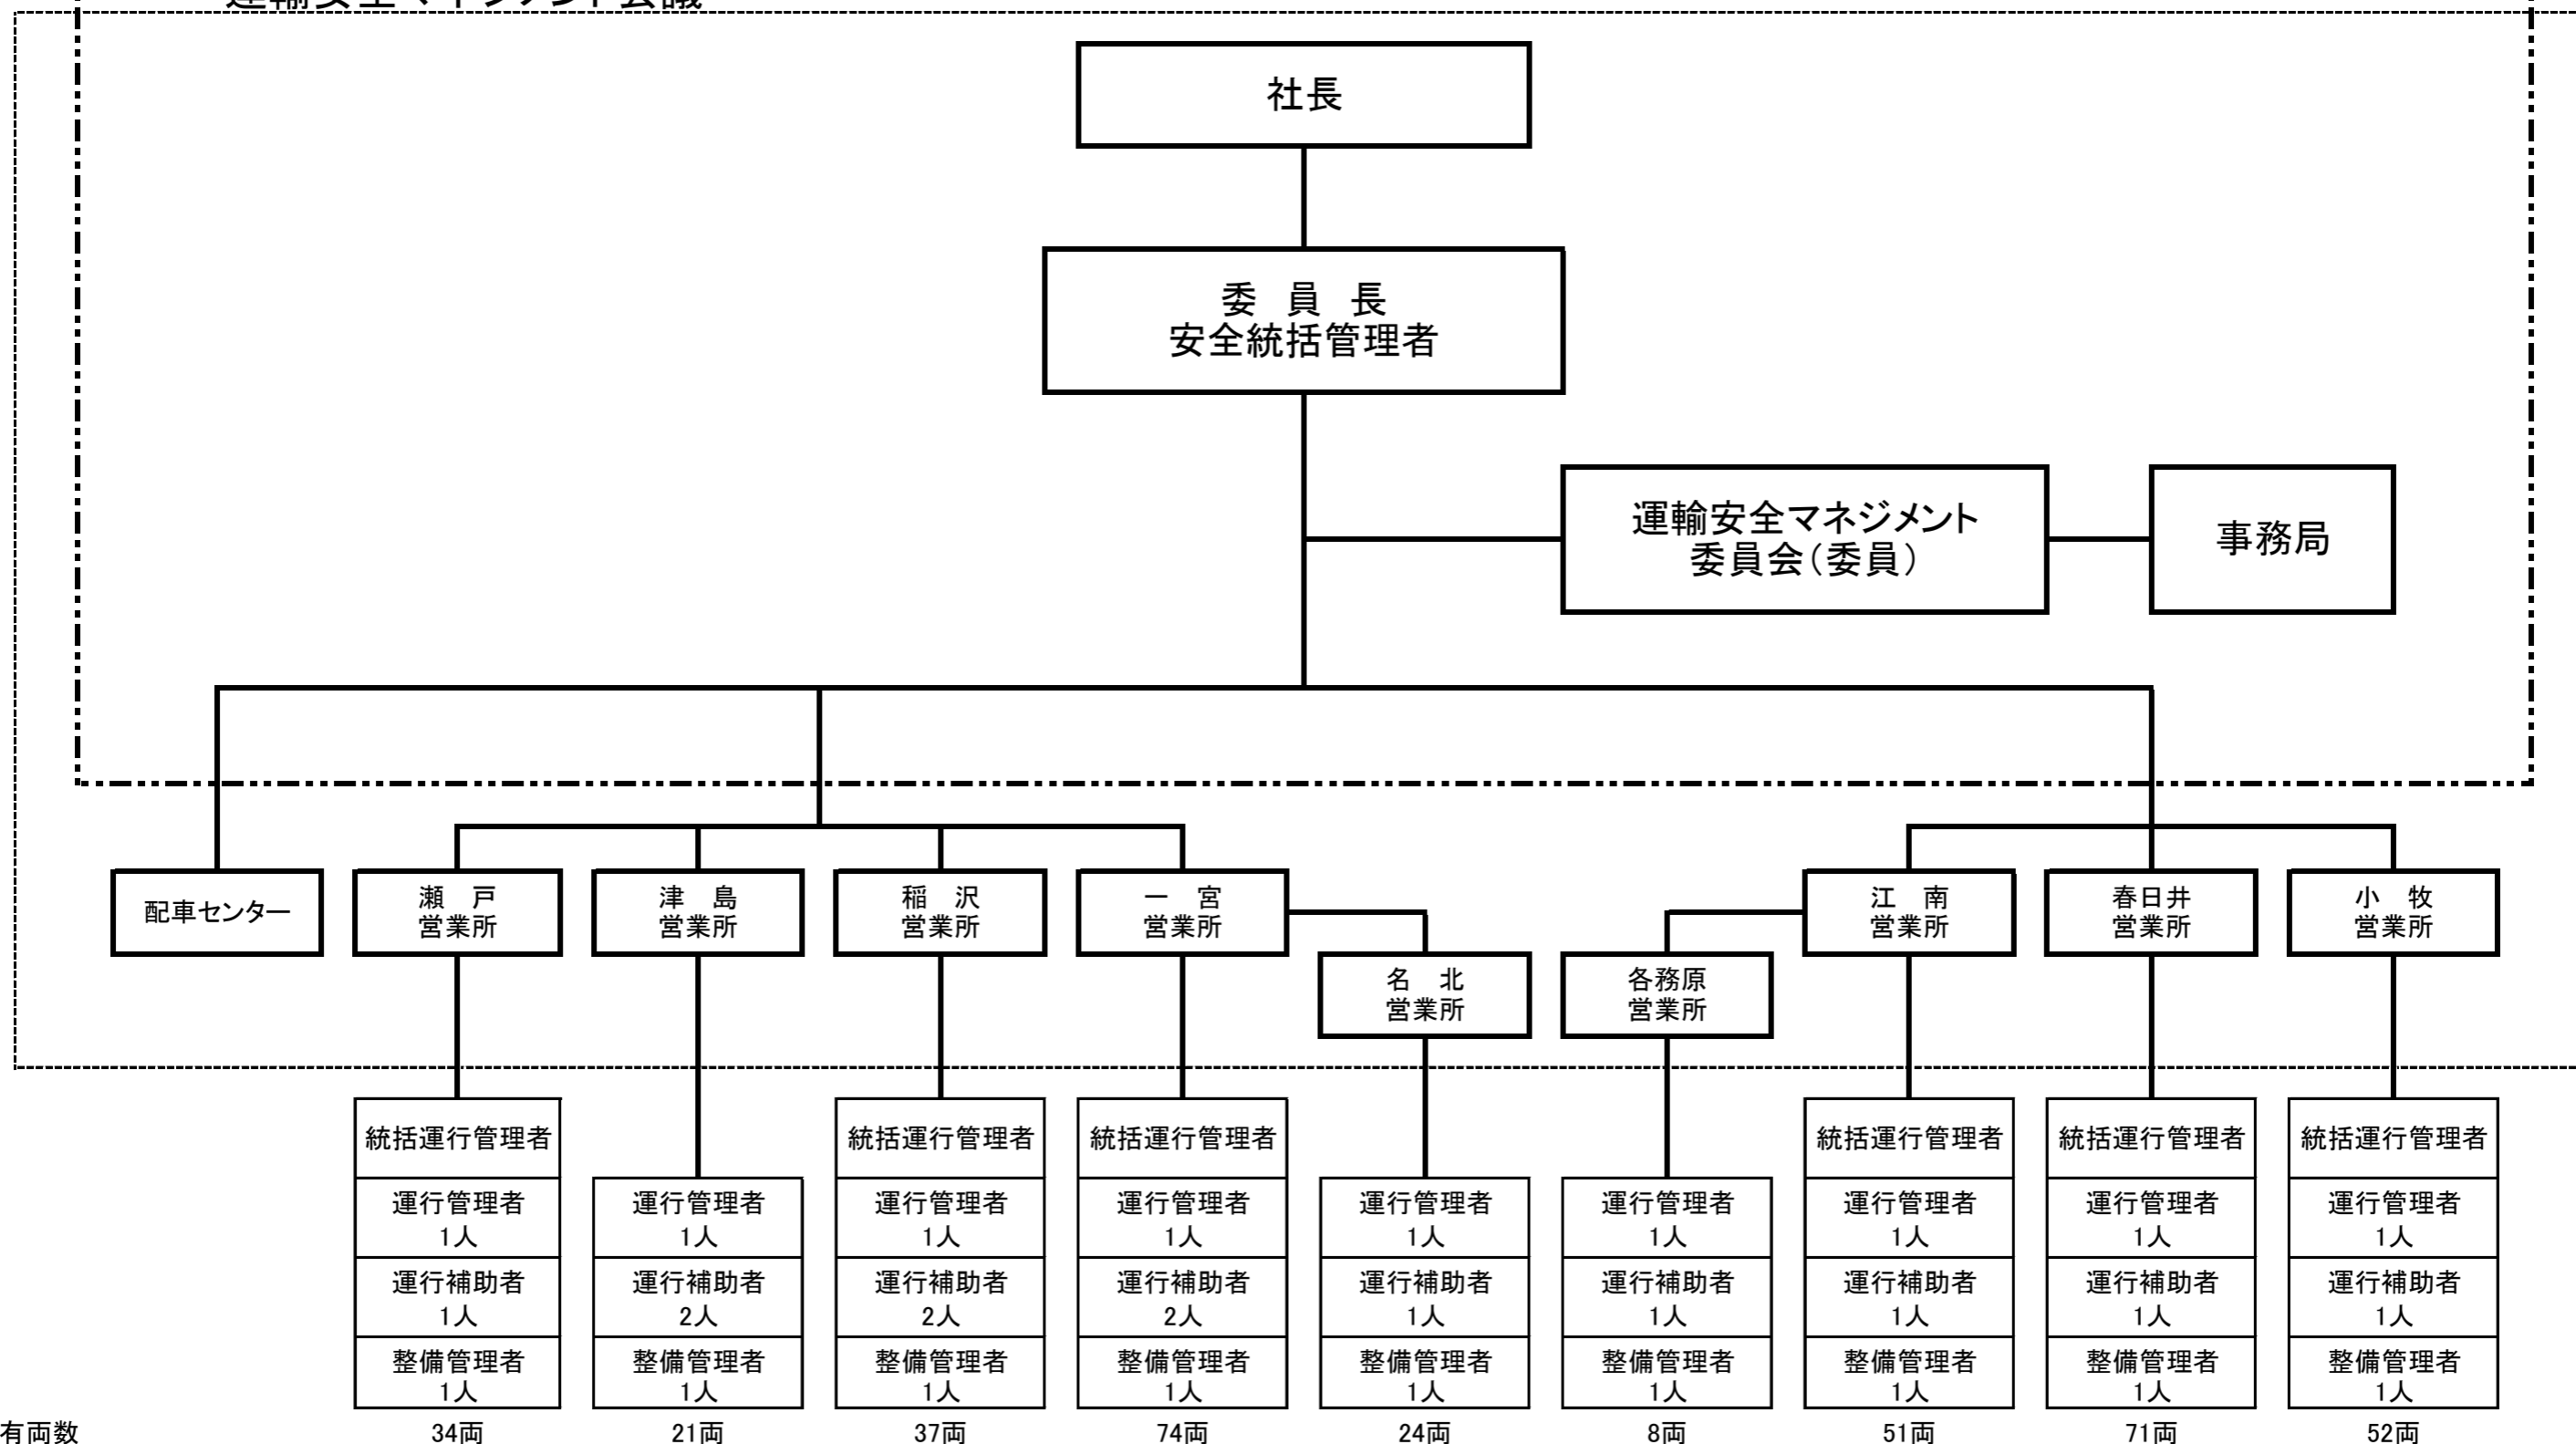

運輸安全マネジメント委員会

運輸安全マネジメント会議

重大事故・バス事故・災害 発生時の連絡体制

名鉄西部交通株式会社