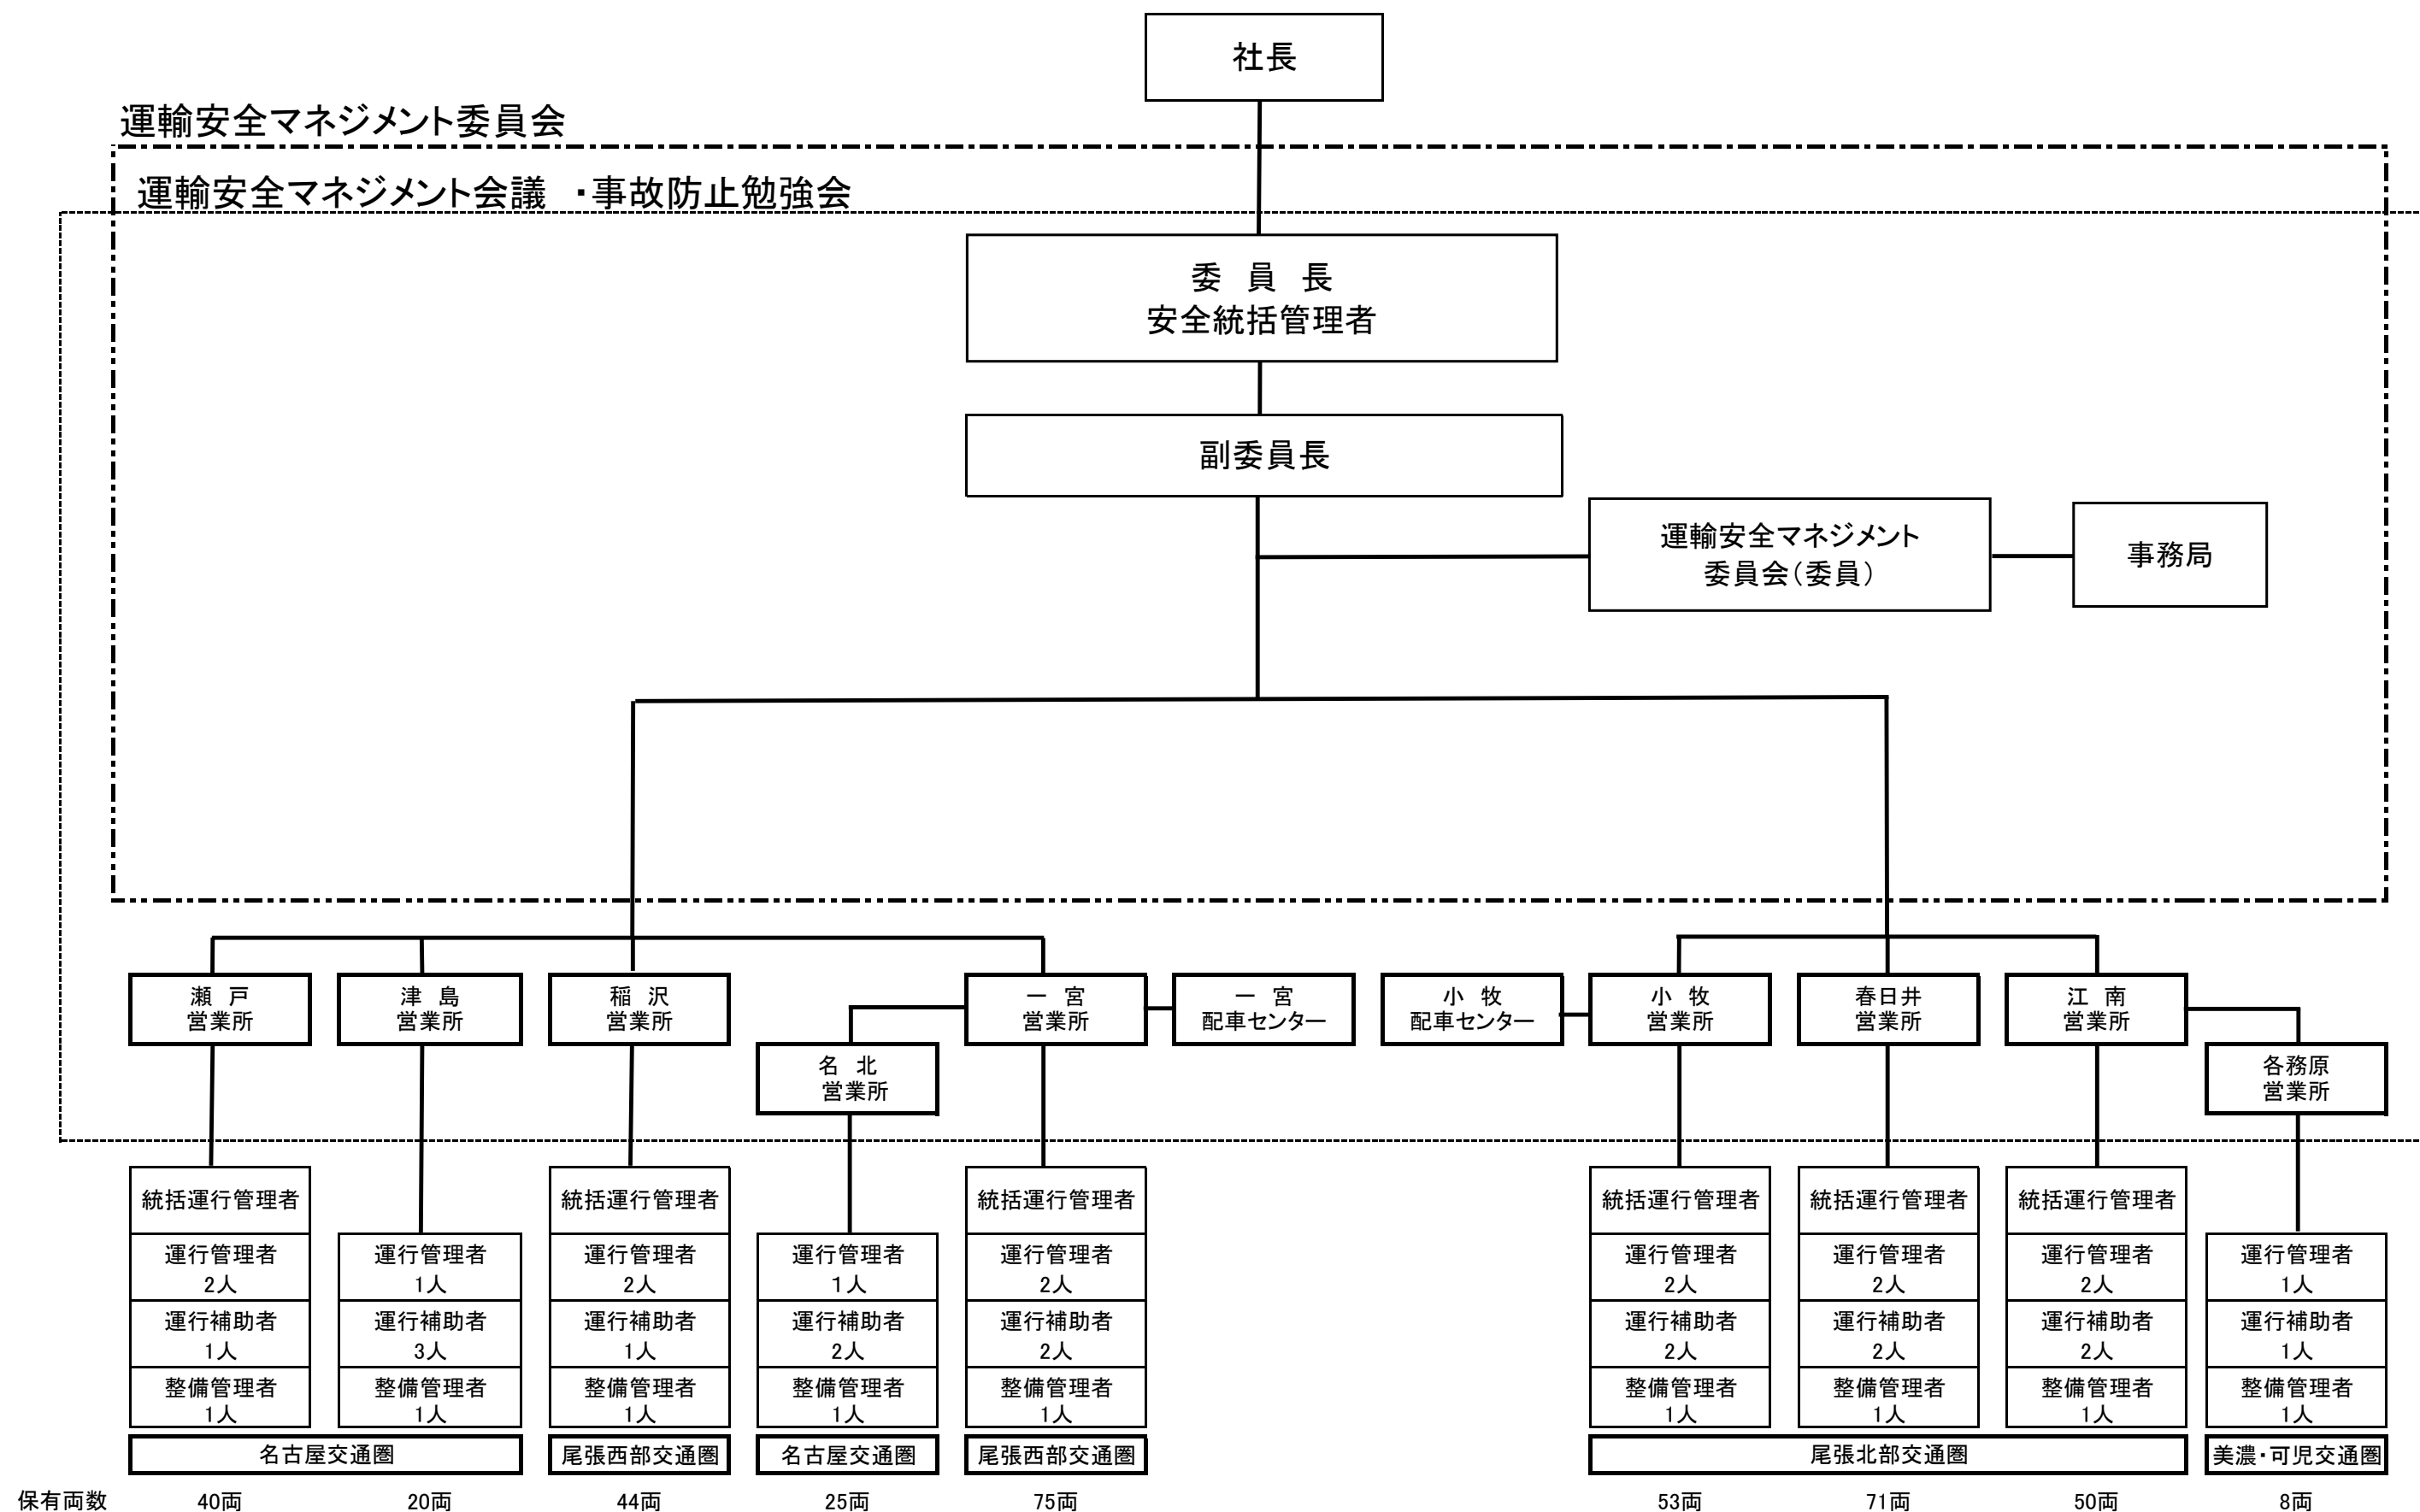

運輸安全マネジメント社内組織図

名鉄西部交通株式会社

保有両数

事故・災害発生時の連絡体制

名鉄西部交通株式会社